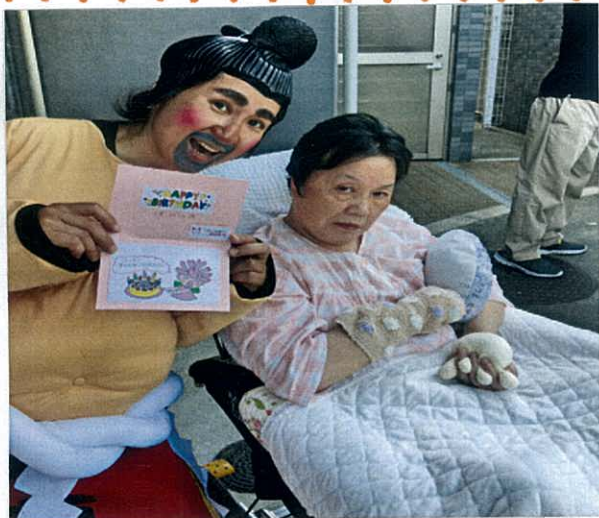

今月の!!! サプライズ訪問

お誕生日のご利用者様のお宅へ〜♪
今月もハートフルの横綱がまわしをつけて再登場〜!!! ご家族の方にも喜んで頂きました♡今後もお楽しみに♡♡♡

♪ ホースも決めて! ハイ・チーズ! ♪

ひまわり 観察日記

今年も女台まります!!!

ひまわり達の成長を
楽しみにして下さいね♡

今年も福島から種が届きました♡

5月15日、看板つけと
種植えをしました♡

5月22日、たくさんの
芽が出てきましたよ♡♡

♪ 6月の豆知識クイズ〜♪ 次の問題真に○か×で答えて下さい!!!

- 1 実は、カタツムリには、歯が1000本以上ある。
- 2 テルテル坊主のモデルは、当然男性である。
- 3 毎年、6月11日は、傘の日である。

🌸 編集後記 🌸 答え 1 ○ (実は約12000本) 2 × (モデルは女性) 3 ○ (この日が梅雨入りだから)

梅雨に入ると湿気も多くなり、体調も不安定になりやすいですね。上手に気分転換をしながら時には雨も楽しみ、明るく元気に過ごしましょう!